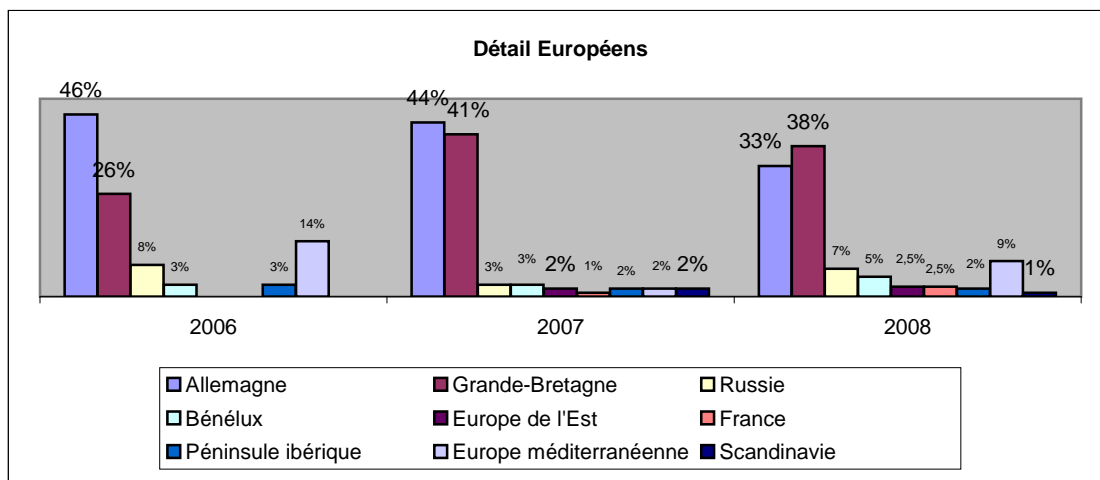

Europeans calling at Le Havre