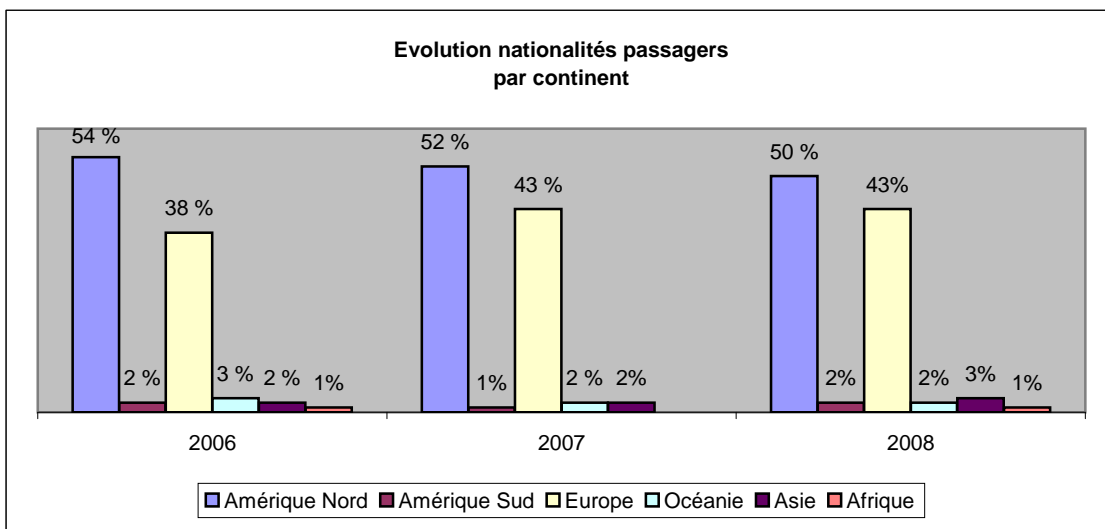

STATISTIQUES CROISIÈRES - CRUISE FACTS LE HAVRE

ANNÉE / YEAR	NB ESCALES / CALLS	PAX	ÉQUIPAGES / CREW
1995	27	17 816	9 417
1996	35	26 612	14 837
1997	25	16 538	8 029
1998	35	29 799	14 372
1999	28	30 566	14 048
2000	44	38 495	18 981
2001	71	62 559	31 381
2002	37	43 350	19 011
2003	48	51 151	24 775
2004	55	59 301	27 799
2005	51	71 199	32 057
2006	43	58 486	26 332
2007	50	77 974	34 236
2008	59	77 648	36 687